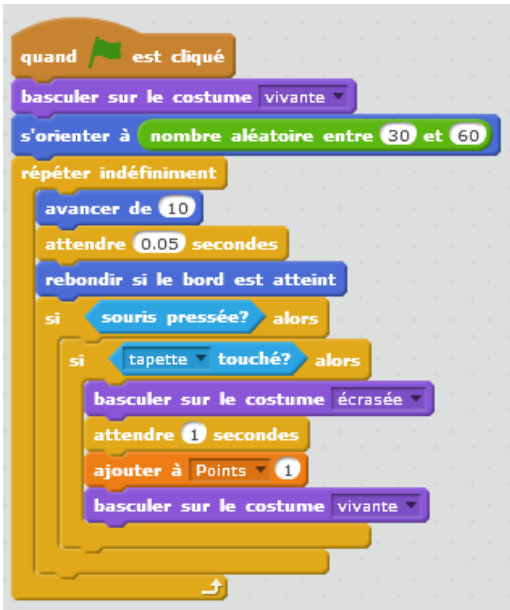

Jeu attrape-mouches

La mouche

le script

Les costumes

Vivante

Écrasée

Quand la mouche est créée (et fonctionne correctement), on peut la dupliquer pour avoir plusieurs mouches.

La tapette

le script

Le costume

La scène

le script

Les arrière plans

Jeu

Game over

Pour voir le jeu : <https://scratch.mit.edu/projects/191310944/>